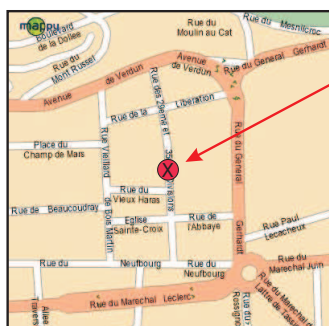

### Plan d'accès

Salle de l'école Maternelle Jules Ferry  
 4 rue des 29èmes et 35èmes Divisions  
 50000 SAINT LÔ  
[www.danse-avenel.com](http://www.danse-avenel.com)  
[ccrc-saint-lo@danse-avenel.com](mailto:ccrc-saint-lo@danse-avenel.com)  
**06.81.80.49.31**