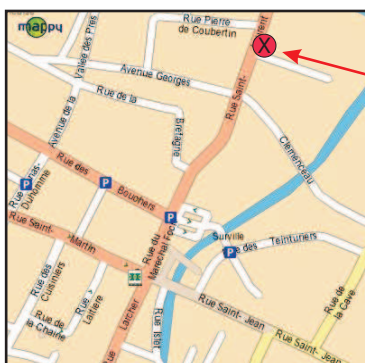

Réglement

- La Durée des cours est fixée à 55 minutes .
- La carte de cours n'est ni remboursable ni échangeable .
- * Le tarif couple est réservé aux couples mariés ou vivant maritalement. Les frères et soeurs, ainsi que les enfants accompagnateurs bénéficient également du tarif couple .
- Les jours et horaires de vos cours ne sont pas modulables (sauf accord avec le professeur) .
- Le tarif annuel est calculé sur une base de 30 cours .

Il n'y a pas cours pendant les vacances scolaires	
Toussaint :	Du 22-10-11 au 02-11-11
Noël :	Du 17-12-11 au 01-01-12
Février :	Du 11-02-12 au 26-02-12
Pâques :	Du 07-04-12 au 22-04-12
Fin des cours le 26 juin 2012	

Pendant les vacances scolaires de Toussaint, Février et Pâques il y aura des Entraînements Dansants

Association de Danse
Professeur de Danse : Daniel AVENEL
Professeur Diplômé FFD/CNDS

Plan d'accès

Salle Saint Laurent
46 rue Saint Laurent
14400 BAYEUX
www.danse-avenel.com
bdc-bayeux@danse-avenel.com
06.81.80.49.31